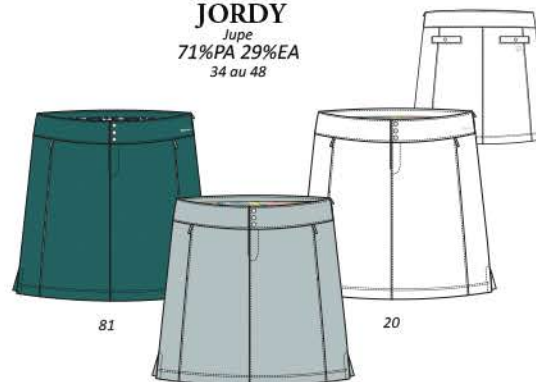

Gilet
71%PA 29%EA
XS au XXL

81

JORDAN

Pantacourt
71%PA 29%EA
34 au 48

81

92

JORDY

Jupe
71%PA 29%EA
34 au 48