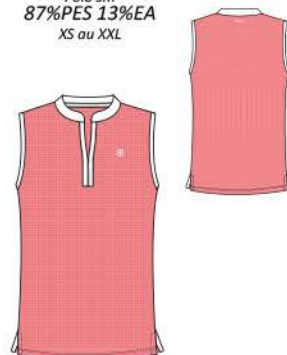

99

SANDY
Jupe
71%PA 29%EA
34 au 48

99

20

GIBRALTAR
Gilet
71%PA 29%EA
XS au XXL

99

Collection femme
Printemps / été 2022

POP GOLF

38

81

IBIZA

Polo sm
80%PA 20%EA
XS au XXL

81

JON

Bermuda
71%PA 29%EA
34 au 48

81

92

ALEGRE

Polo sm
87%PES 13%EA
XS au XXL

62

SABINA

Polo sm
90%PA 10%EA
XS au XXL

6281

GIBRALTAR