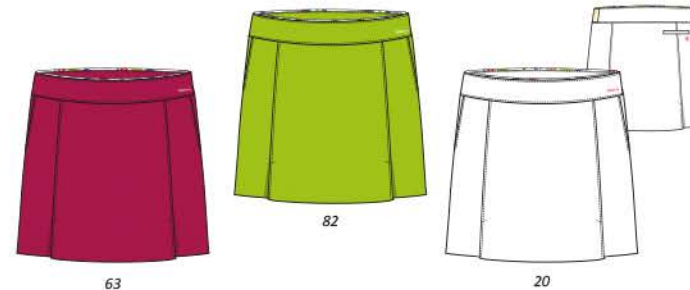

7550

PYRALE
Jupe
80%PA 20%EA
34 au 48

50

75

SPHINX
Jupe
80%PA 20%EA
34 au 48

82

63

20